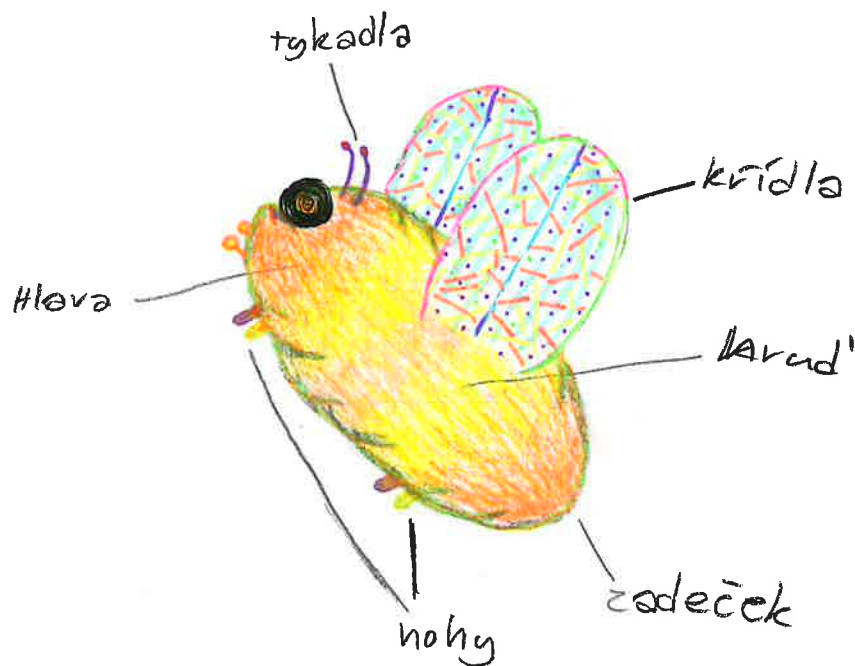

Moje jméno: Anna Vklíčková GA 28.3.2022

1) Životní prostředí mého hmyzu: džungle

2) Zdroj potravy mého hmyzu: pije nektar ze stromu varabunga.

3) Jak můj hmyz vyhledává a přijímá potravu: vyhledává jí pomocí předních
tápíček, přijímá jí pomocí jeho pusy.

4) Jak se můj hmyz pohybuje: létá blistivými křídly^(má je vodoodolné) a na zemi se
pohybuje malými nožkami.

5) Co jí můj hmyz: na zelenalý nektar květa stromu varabunga.

6) Jak můj hmyz uniká před predátory: má svůj "domeček" (díra ve stromě)
a tam se schová.

Namaluj svůj hmyz. Nezapomeň popsat jeho tělní části.

Jméno mého hmyzu: Blišťivka džunglová

Prostředí: Džungle - vzduch

Speciální přizpůsobení: Její výměčná schopnost je že umí létat v dešti.